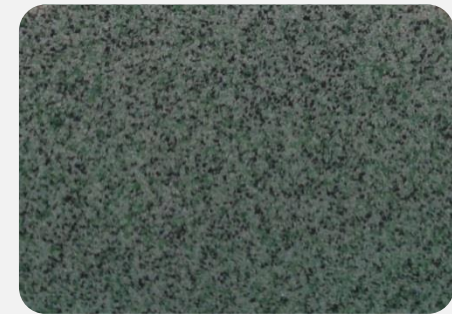

Embalagem de 25 Kg.

Cores disponíveis sob consulta.

ARENATO

Revestimento acrílico que proporciona um aspecto rústico em seu relevo aliado a um toque de modernidade.

Embalagens de 25 e 40 Kg.

Cores disponíveis sob consulta.