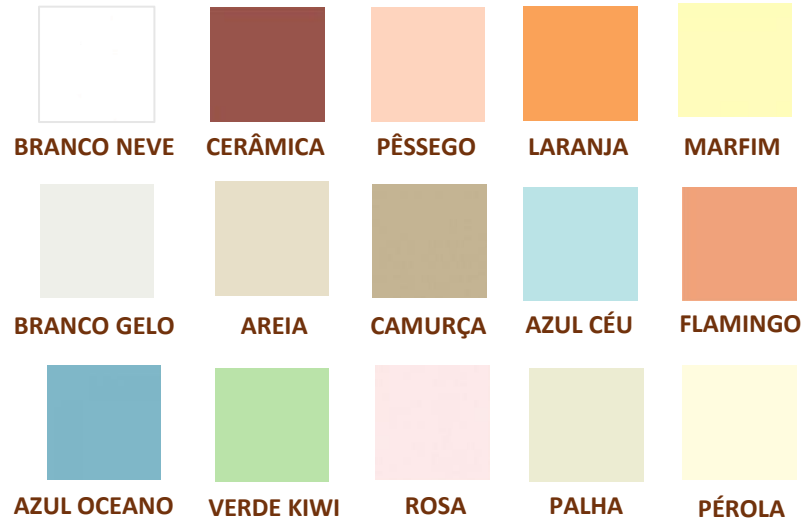

CORES DISPONÍVEIS

SELADOR ACRÍLICO

Indicado para selar e uniformizar a absorção das superfícies de paredes que irão receber acabamento com tintas.

Embalagens de 18 e 3,6 L .